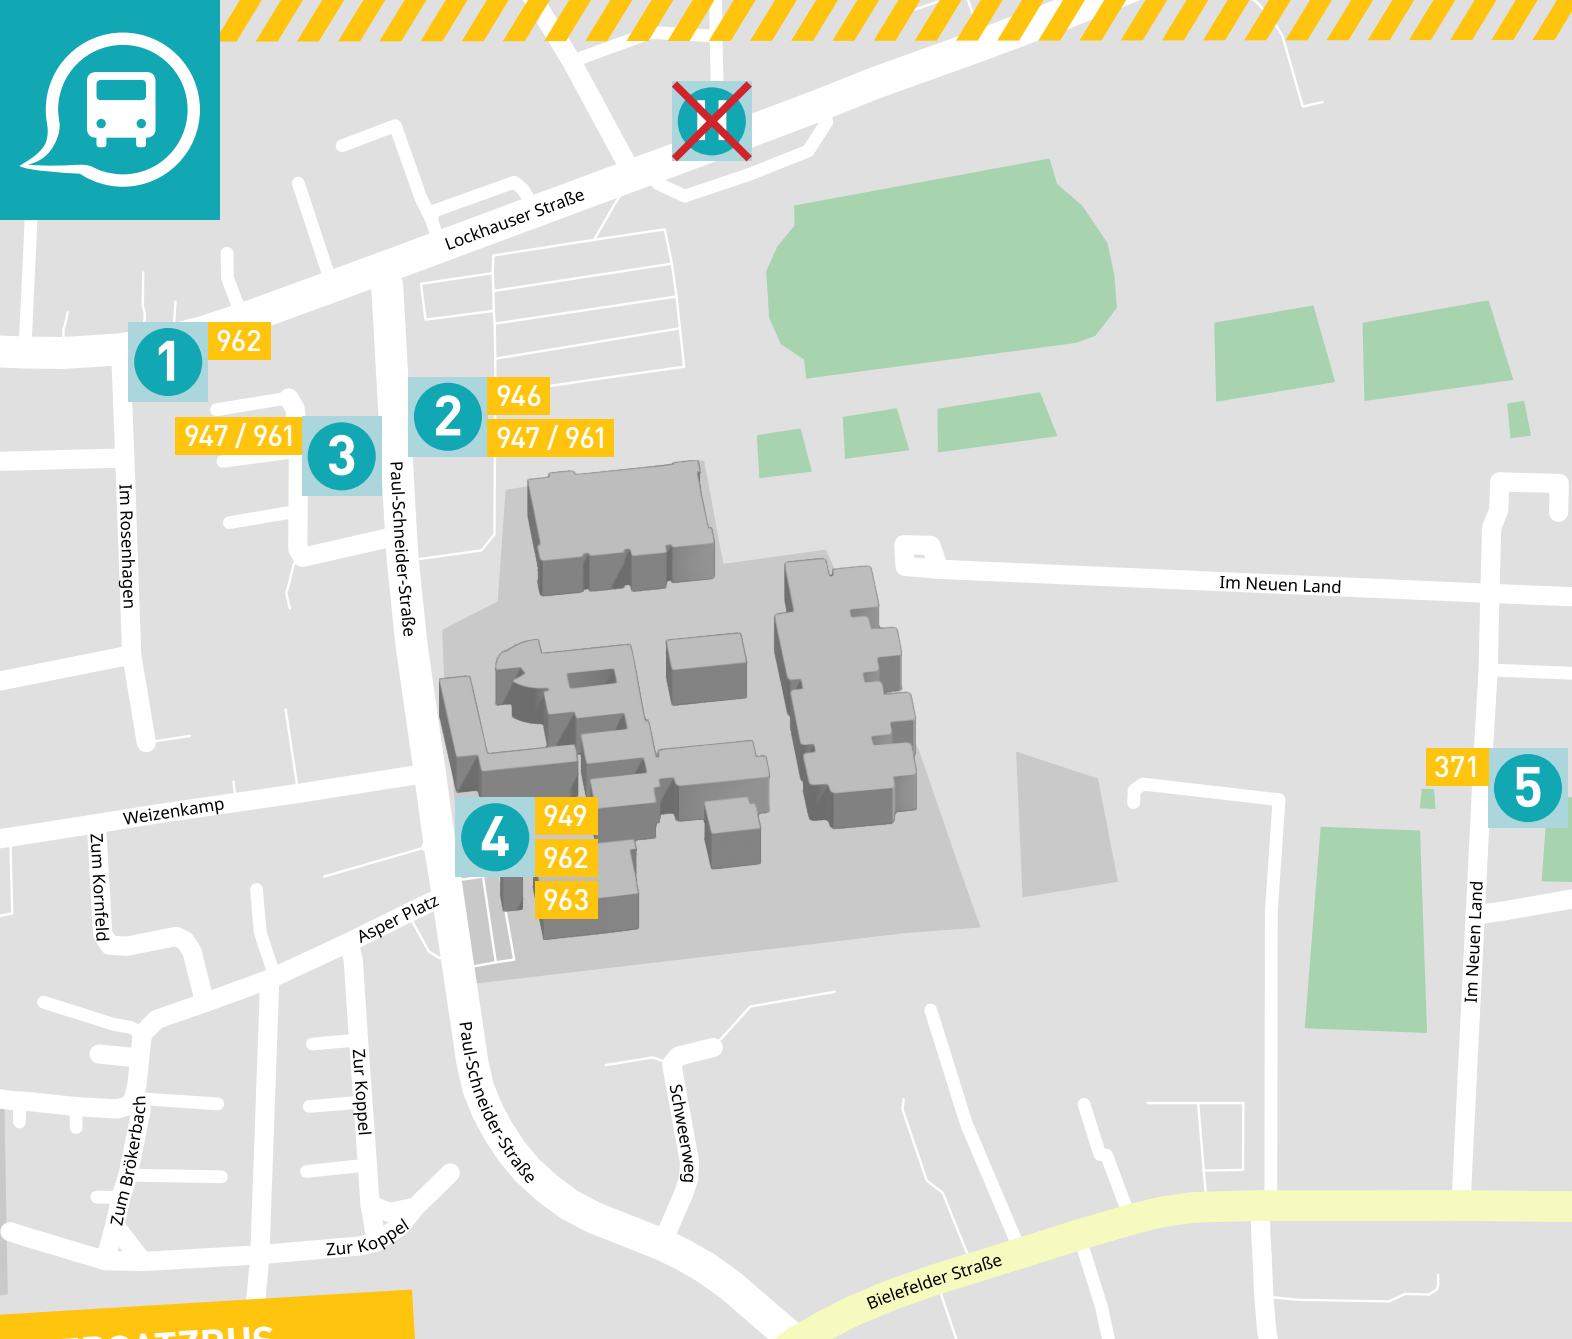

5 Ersatzbushaltestellen wurden für die Baustellenphase eingerichtet. Für jede Buslinie gibt es eine feste Ersatzhaltestelle (siehe Plan) mit Ankunfts- und Abfahrtszeiten.

Vor und hinter den Ersatzhaltestellen setzen die Buslinien ihren Weg wie gewohnt fort. Sämtliche Haltestellen der jeweiligen Linie werden angefahren.

www.stadtwerke-bad-salzufen.de

STADTWERKE
BAD SALZUFLEN

Hier geht's zum Schulbus!

Ersatzhaltestellen für das Schulzentrum Aspe

Weitere Infos unter:
www.stwbs.de/stadtbus

Gilt während der Umbauphase für die Bushaltestelle an der Lockhauser Straße.

ERSATZBUS-HALTESTELLEN

- 1** Im Rosenhagen
- 2** Paul-Schneider-Straße (stadteinwärts)
- 3** Paul-Schneider-Straße (stadtauswärts)
- 4** Schwimmhalle (am Schulzentrum)
- 5** Sportplatz am Heerser Bruch (Im Neuen Land)

Buslinien-Nr.	Richtung	Haltepunkt
371	Holzhausen / Lage	5
	Abfahrtszeiten	12:20 13:15 15:35
946	Wüsten / Kliniken am Burggraben	2
	Abfahrtszeiten	13:15 15:46
947 / 961	Wüsten / Hollenstein / Klinikum	2
	Abfahrtszeit	15:45
947 / 961	Knetterheide / Herford	3
	Abfahrtszeiten	07:10 alle 60 Min. 19:10
949	Wüsten	2
	Abfahrtszeiten	06:17 alle 60 Min. 20:17
962	Bahnhof	4
	Abfahrtszeiten	11:26 12:26 13:21 14:58 15:46
963	Lessingstraße	4
	Abfahrtszeit	13:25
963	Wülfer-Bexten	4
	Abfahrtszeiten	11:21 12:21 13:12 14:58 15:45
962	Lohfeld	1
	Abfahrtszeit	07:21 07:47
963	Ahmsen / Werl	4
	Abfahrtszeiten	11:23 12:23 13:14 15:44
963	ZOB Bad Salzuflen	4
	Abfahrtszeit	07:25